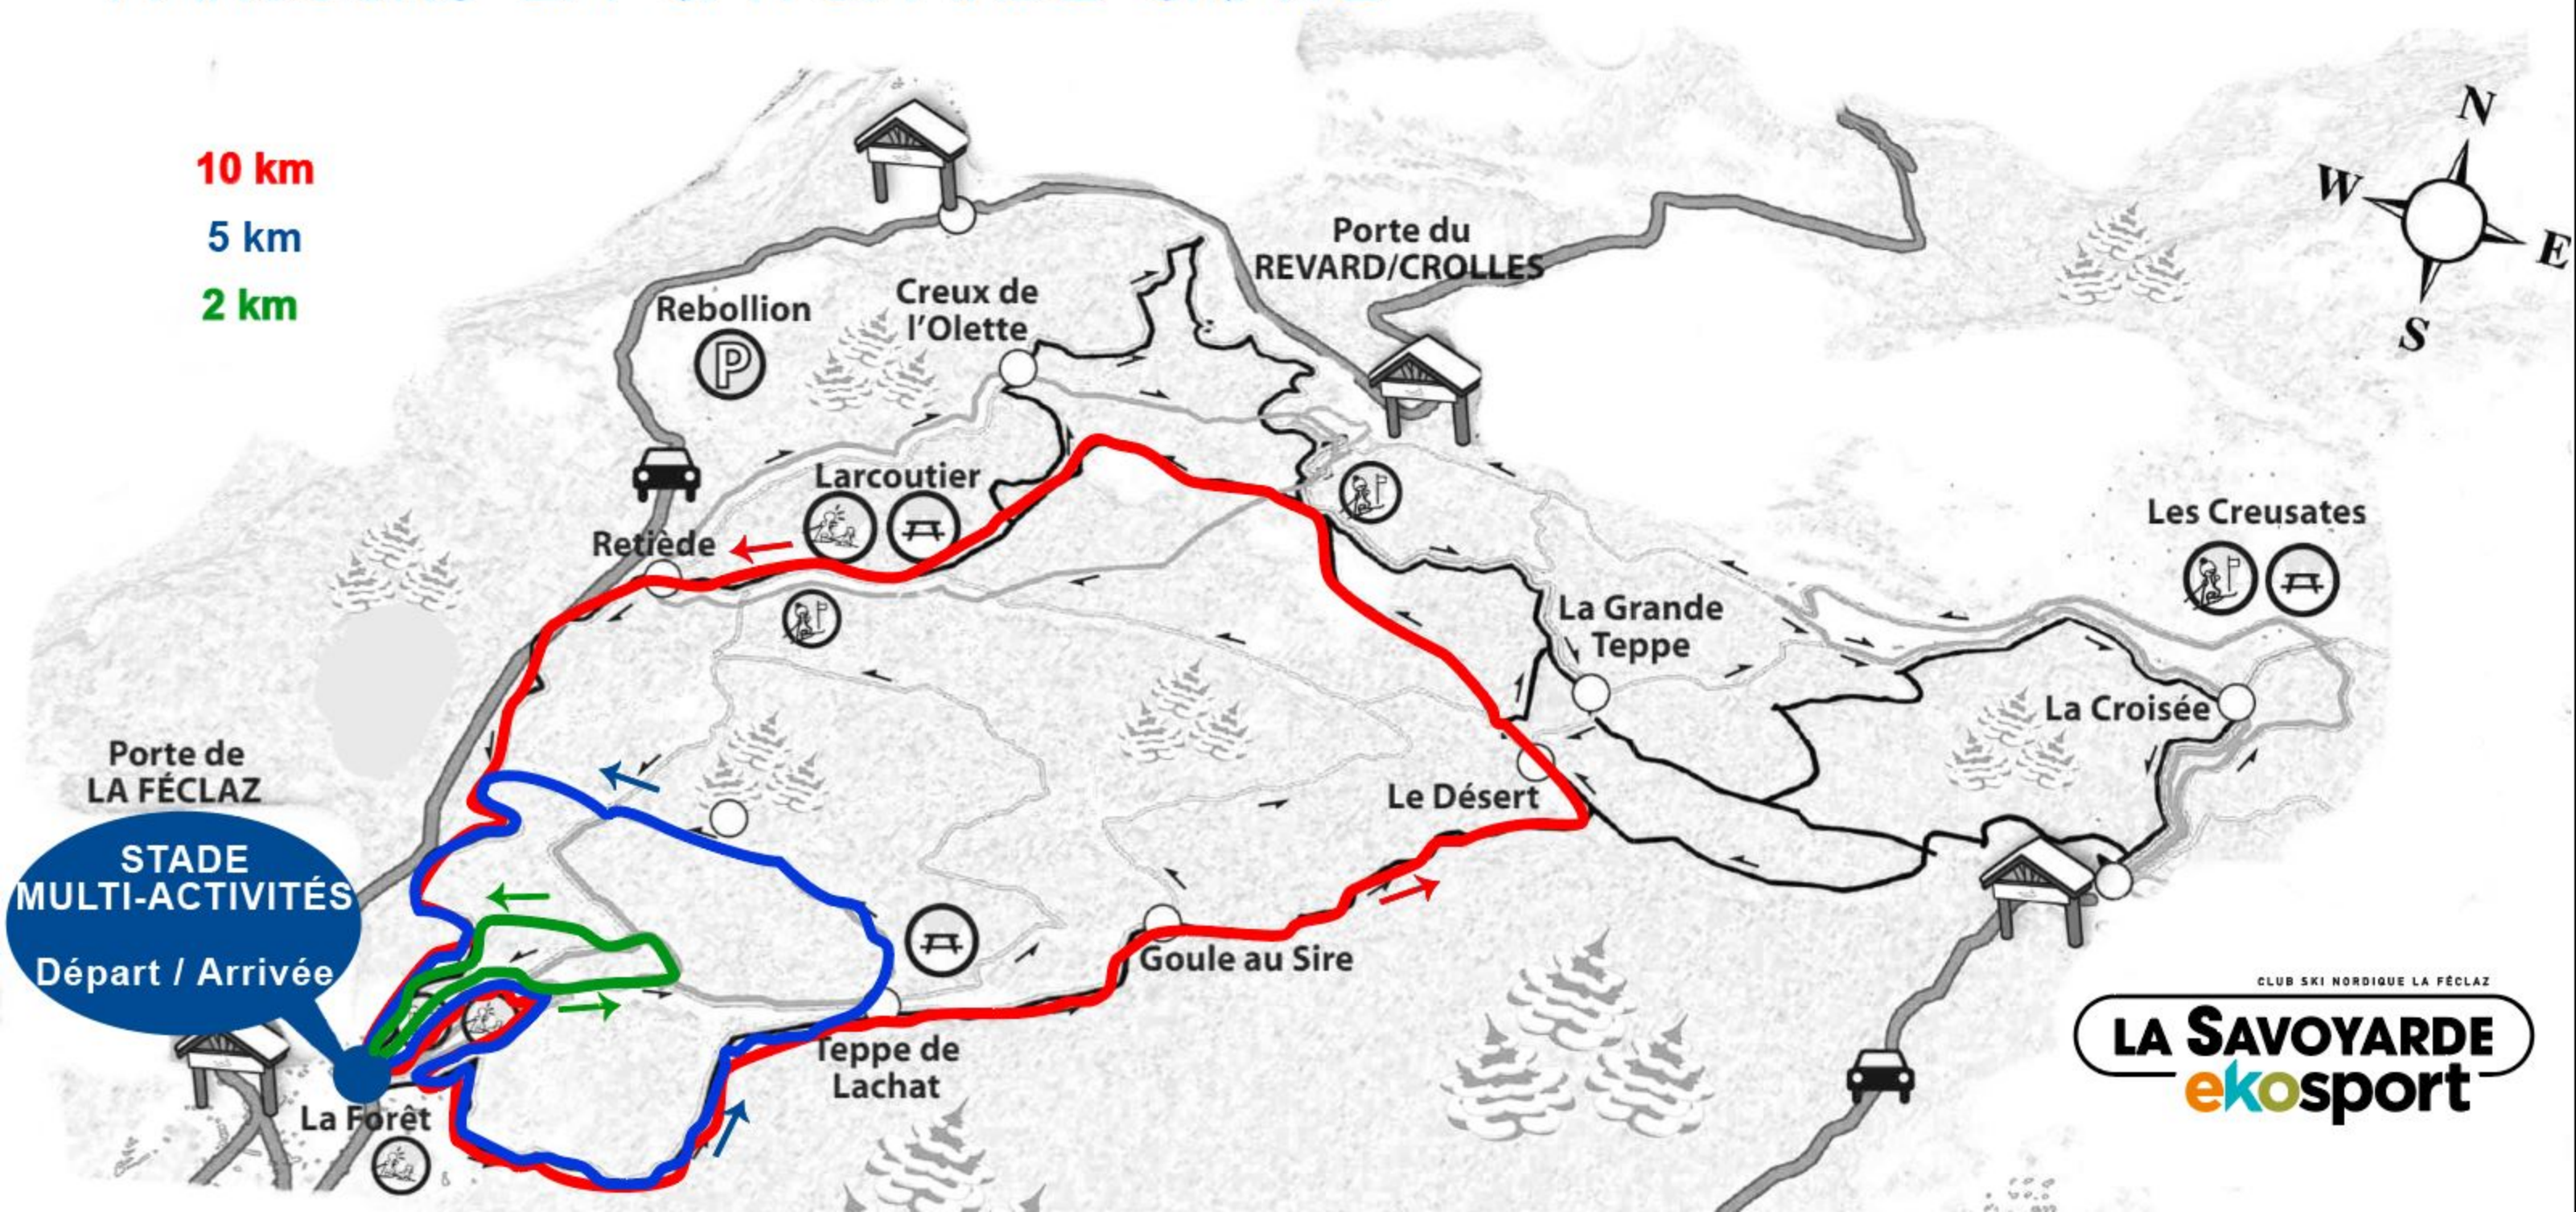

PARCOURS LA SAVOYARDE SKATE

10 km

5 km

2 km

Porte de LA FÉCLAZ

STADE MULTI-ACTIVITÉS

Départ / Arrivée

La Forêt

Teppe de Lachat

Goule au Sire

Le Désert

La Grande Teppe

La Croisée

Les Creusates

Porte du REVARD/CROLLES

Creux de l'Olette

Rebollion

CLUB SKI NORDIQUE LA FÉCLAZ

LA SAVOYARDE
ekosport